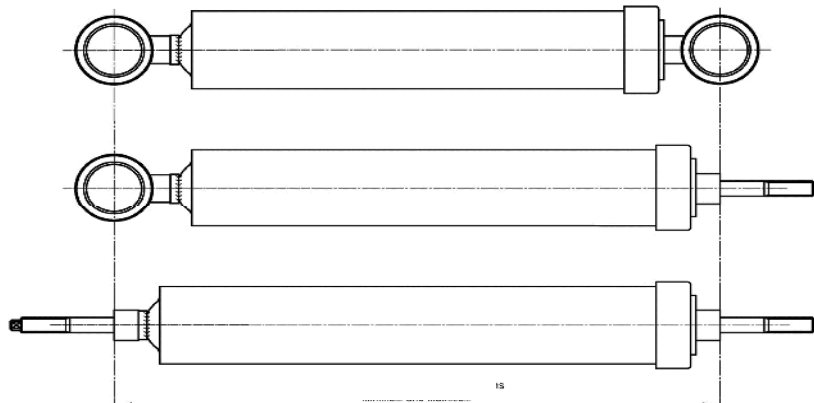

Stoßdämpfer Messpunkte - Shock absorber measuring points - points de mesures d'amortisseur - Medidas de los amortiguadores - punti di misurazione ammortizzatori

min = Länge gestaucht * compressed length * longueur compressée * Medida en compresión * lunghezza in compressione
max = Länge ausgefahren * extended length * longueur détendue * Medida en extensión * lunghezza in estensione

Stoßdämpferbestückungen Erklärungen & Abmessungen - Shock absorber mountings explanations & measurements - explications pour le montage des amortisseurs et dimensions -Anclajes de amortiguadores, medidas & especificaciones - Ammortizzatori: Fissaggi, Misure e Specifiche

S1	M10 A = 53 mm
S32	M10 A = 53 mm
S34	M12 A = 64 mm

BP4 (C)	A = 8,8 mm B = 65 mm
BP8 (C)	A = 8,5 mm B = 72,3 mm
BP18 (O)	A = 9,9 mm B = 82,5 mm

EB1	A = 16 mm B = 36 mm
EB2	A = 19 mm B = 44 mm

EB7	A = 16 mm

Code	A	B	Code	A	B	Code	A	B
ES17	12,0	32,0	ES61	12,0	46,2	ES117	14,0	54,0
ES21	12,0	58,0	ES65	12,0	35,0	ES144	14,5	50,0
ES24	12,7	34,9	ES69	12,0	40,0	ES153	14,0	40,0
ES25	12,7	37,3	ES83	12,0	37,6	ES158	14,0	48,5
ES27	12,7	41,0	ES85	12,0	60,0	ES161	16,0	70,0
ES31	14,5	57,1	ES100	16,0	48,0	ES167	16,0	58,0
ES34	14,5	39,9	ES110	16,0	40,0	ES172	14,5	59,0
ES39	10,0	35,0	ES113	16	35,1	ES173	14,5	80,0

(all measurements in mm)

Pin - stem - tige - espiga - perno

Auge – eye - SilentBloc pour oeil - ojal con silentblock

Bolzen - bar pin – barette – pletina de 2 tornillo

Auge m. Bolzen – eye bushing with bolt – SilentBloc avec boulonnerie pour oeil – ojal con silentbloc y tornillo - boccola per occhio con bullone

Auge mit Hülse – eye bushing with sleeve – SilentBloc manchonné pour oeil – ojal con silentbloc y tubo reductor - boccola per occhio con cilindretto in acciaio