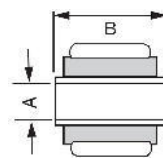

Stoßdämpferbestückungen Erklärungen & Abmessungen - Shock absorber mountings explanations & measurements - explications pour le montage des amortisseurs et dimensions -Anclajes de amortiguadores, medidas & especificaciones - Ammortizzatori: Fissaggi, Misure e Specifiche

S1	M10 A = 53 mm
S32	M10 A = 53 mm
S34	M12 A = 64 mm

BP4 (C)	A = 8,8 mm B = 65 mm
BP8 (C)	A = 8,5 mm B = 72,3 mm
BP18 (O)	A = 9,9 mm B = 82,5 mm

EB1	A = 16 mm B = 36 mm
EB2	A = 19 mm B = 44 mm

EB7	A = 16 mm
-----	-----------