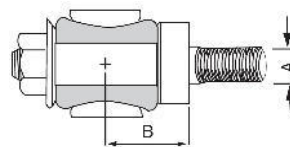

Stoßdämpferbestückungen Erklärungen & Abmessungen - Shock absorber mountings explanations & measurements - explications pour le montage des amortisseurs et dimensions -Anclajes de amortiguadores, medidas & especificaciones - Ammortizzatori: Fissaggi, Misure e Specifiche

S1	M10 A = 53 mm
S32	M10 A = 53 mm
S34	M12 A = 64 mm

BP4 (C)	A = 8,8 mm B = 65 mm
BP8 (C)	A = 8,5 mm B = 72,3 mm
BP18 (O)	A = 9,9 mm B = 82,5 mm

EB1	A = 16 mm B = 36 mm
EB2	A = 19 mm B = 44 mm

EB7	A = 16 mm
-----	-----------