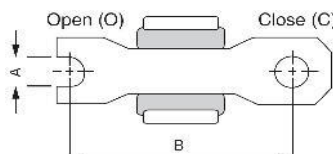

BP4 (C)	A = 8,8 mm B = 65 mm
BP8 (C)	A = 8,5 mm B = 72,3 mm
BP18 (O)	A = 9,9 mm B = 82,5 mm